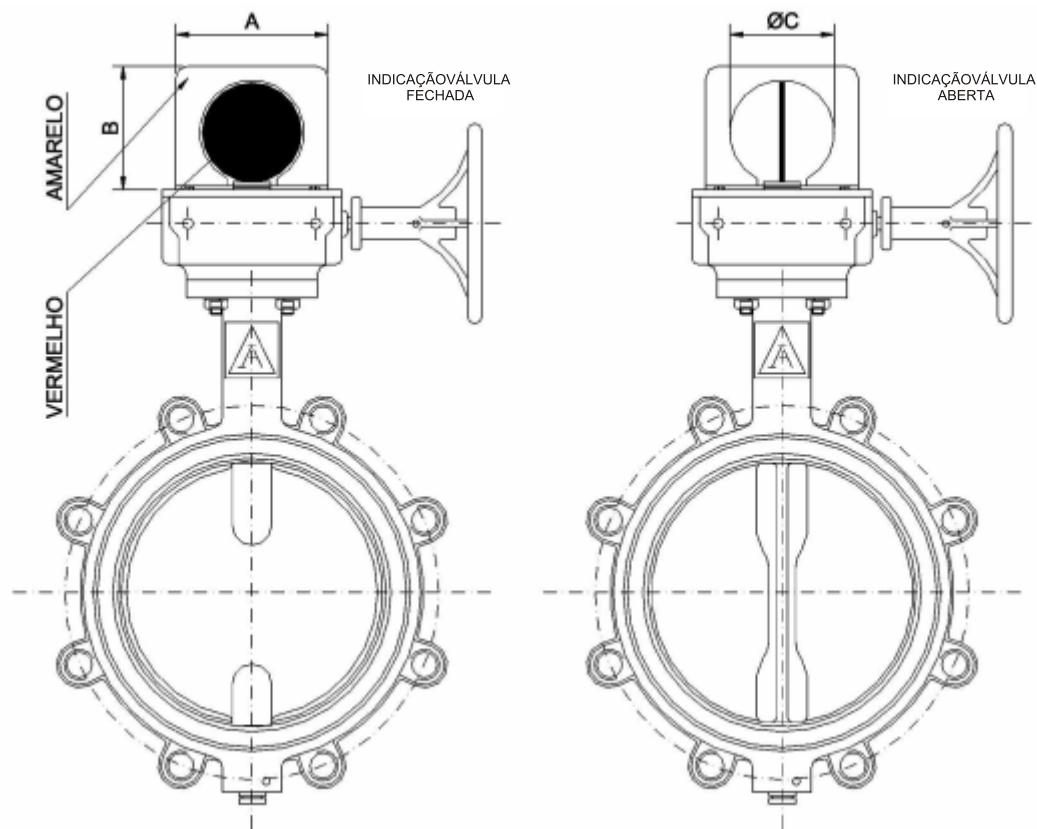

• INDICADOR TIPO CAPELA PARA CAIXA REDUTORA INTERATIVA

Dimensional

A	B	ØC
120	120	100
185	150	120

Instalado em conjunto com uma caixa redutora, auxilia na visualização à distância momentânea do disco da válvula.

da indicação da posição