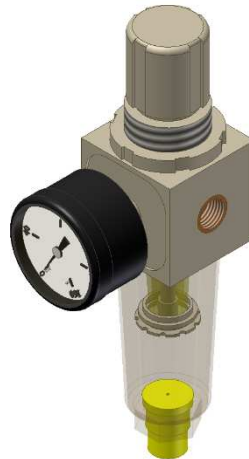

## Filtro Regulador

Conjunto de Filtro e Regulador de Pressão com Manômetro. Copo em Policarbonato. Elemento Filtrante 25microns. Conexão G1/4". Dreno Semi-Automático.

### Dimensional